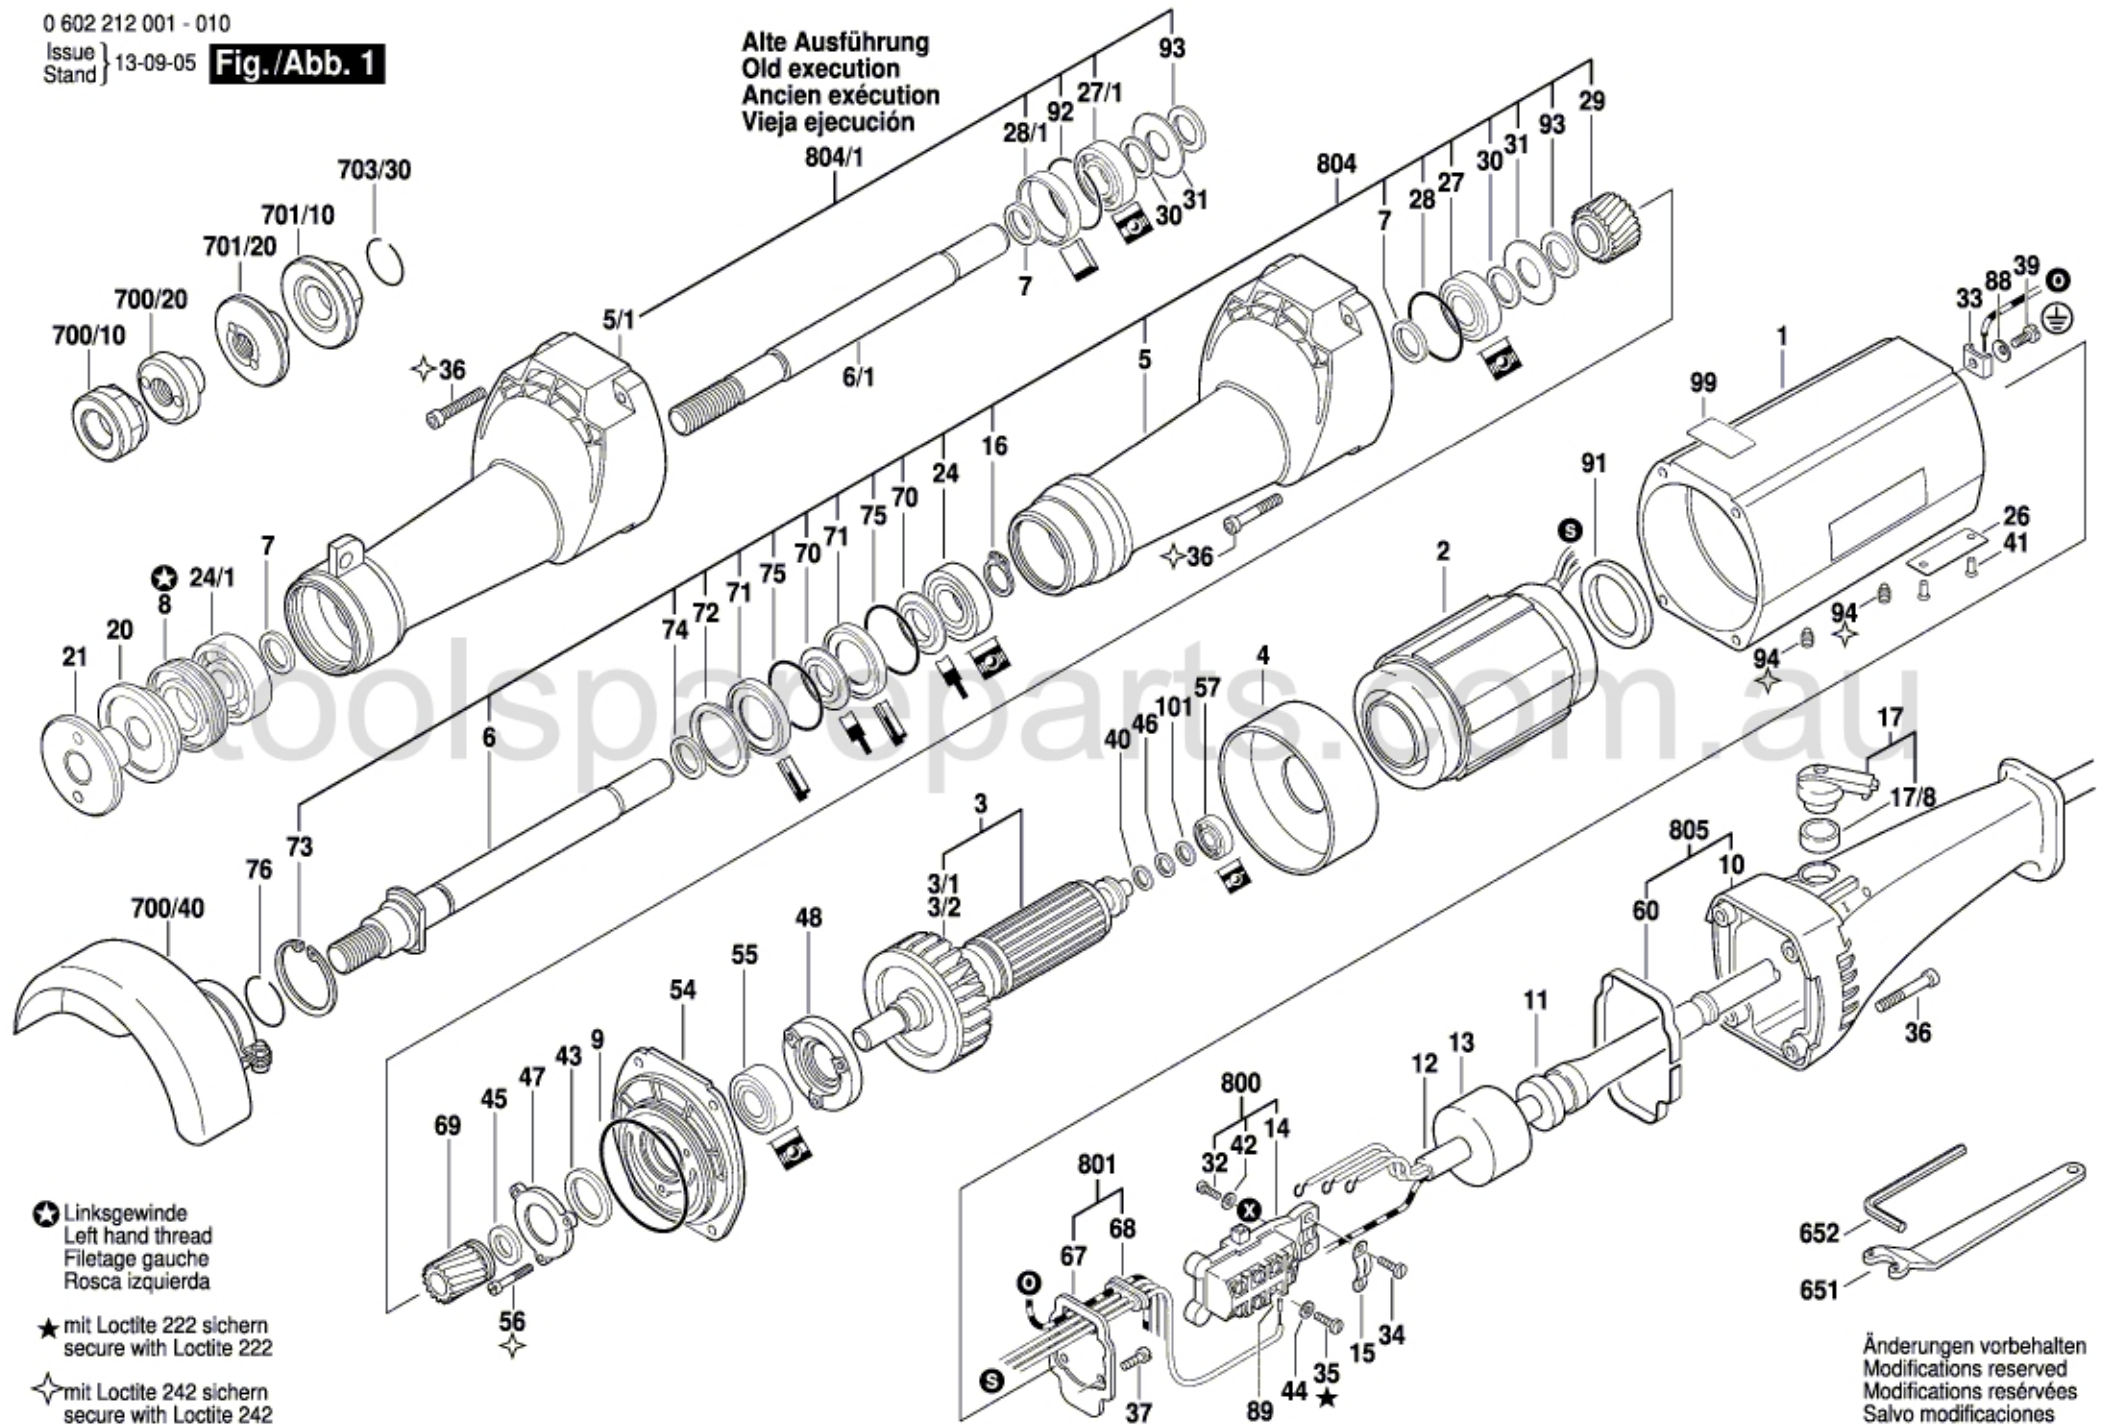

0 602 212 001 - 010

Issue } 13-09-05
Stand }

Fig./Abb. 1

Alte Ausführung
Old execution
Ancien exécution
Vieja ejecución

★• Linksgewinde
Left hand thread
Filetage gauche
Rosca izquierda

★ mit Loctite 222 sichern
secure with Loctite 222

★• mit Loctite 242 sichern
secure with Loctite 242

652
651

Änderungen vorbehalten
Modifications reserved
Modifications réservées
Salvo modificaciones